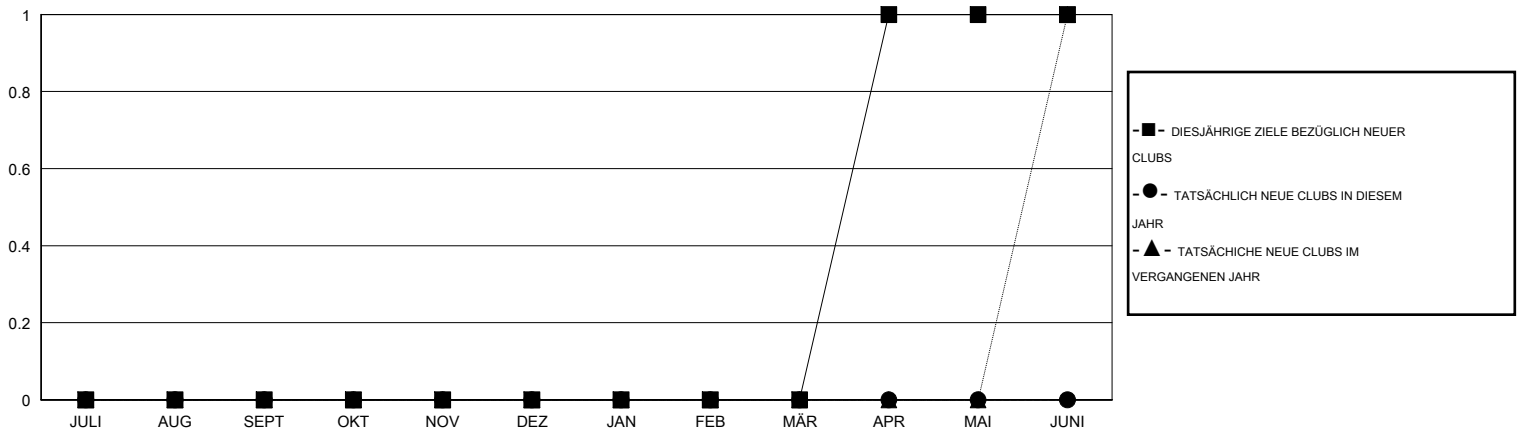

MONTHLY MEMBERSHIP PROGRESS REPORT

District 111 N

Results as of: 7/31/2016

GMT: Carl Robert Rettby

STANDORT GERMANY

GMT KONST. GEB.: 4

Clubs					Pro Mitglied				
ERGEBNISSE FÜR 2016-2017					ERGEBNISSE FÜR 2016-2017				
QUARTAL	ZIEL NEUE CLUBS	NEUE CLUBS	AUFGELOSTE CLUBS	NETTO-GEWINN/ -VERLUST	QUARTAL	ZIEL NEUE MITGLIEDER	HINZUGEFÜGTE GRÜNDUNGS- UND NEUE MITGLIEDER	AUSGESCHIEDENE MITGLIEDER	NETTO-GEWINN/ -VERLUST
JULI/AUG/SEPT	0	0	0	0	JULI/AUG/SEPT	-15	17	20	-3
OKT/NOV/DEZ	0	0	0	0	OKT/NOV/DEZ	-40	0	0	0
JAN/FEB/MÄR	0	0	0	0	JAN/FEB/MÄR	-20	0	0	0
APR/MAI/JUNI	1	0	0	0	APR/MAI/JUNI	1	0	0	0

ZIELE UND TATSÄCHLICHE NEUE CLUBS KUMULATIV

ZIELE UND TATSÄCHLICHE MITGLIEDER KUMULATIV

ABGEMELDETE CLUBS: 0	14 VON 109 CLUBS HABEN 1 ODER MEHR NEUE MITGLIEDER AUFGENOMMEN	GESCHLECHTERVERTEILUNG MANN 3,055 (81.99%) FRAU 671 (18.01%)
<u>AUSGETRETENE MITGLIEDER</u> VERSTORBEN 4 CLUB AUFGELOST 0 ANDERE 16 GESAMT 20	KLICKEN SIE HIER FÜR ANGABEN ZUM ZUSTAND DES CLUBS	FAMILIENMITGLIEDER 34 HAUSHALTSVORSTAND 17 NICHT-FAMILIENVORSTAND 17