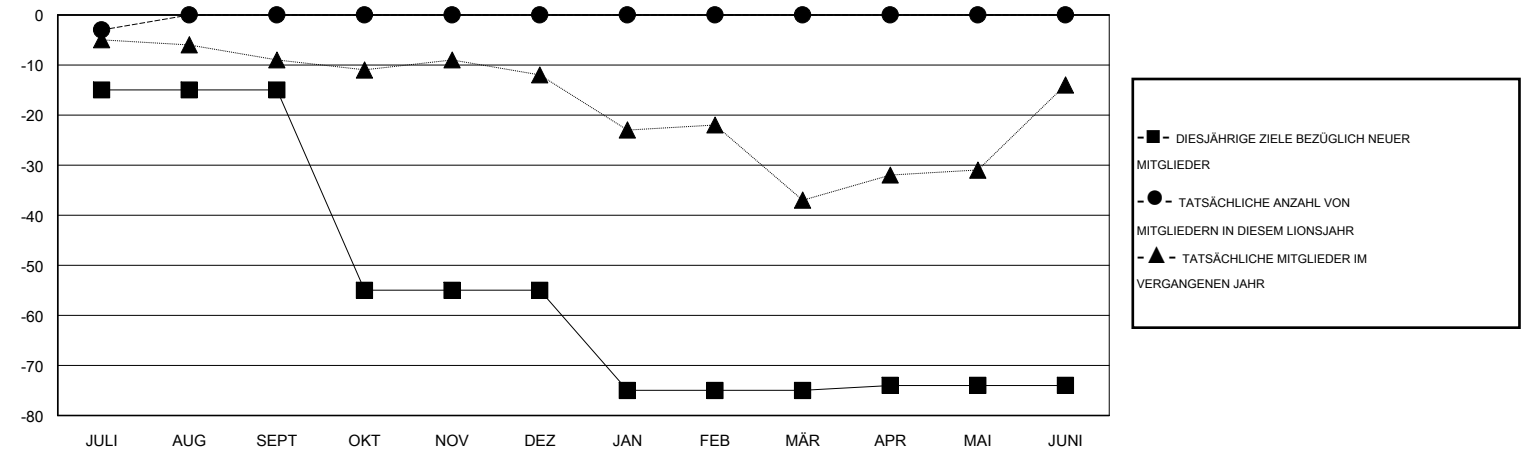

MONTHLY MEMBERSHIP PROGRESS REPORT

District 111 N

Results as of: 7/31/2016

GMT: Carl Robert Rettby

STANDORT GERMANY

GMT KONST. GEB.: 4

Clubs					Pro Mitglied				
ERGEBNISSE FÜR 2016-2017					ERGEBNISSE FÜR 2016-2017				
QUARTAL	ZIEL NEUE CLUBS	NEUE CLUBS	AUFGELOSTE CLUBS	NETTO-GEWINN/ -VERLUST	QUARTAL	ZIEL NEUE MITGLIEDER	HINZUGEFÜGTE GRÜNDUNGS- UND NEUE MITGLIEDER	AUSGESCHIEDENE MITGLIEDER	NETTO-GEWINN/ -VERLUST
JULI/AUG/SEPT	0	0	0	0	JULI/AUG/SEPT	-15	17	20	-3
OKT/NOV/DEZ	0	0	0	0	OKT/NOV/DEZ	-40	0	0	0
JAN/FEB/MÄR	0	0	0	0	JAN/FEB/MÄR	-20	0	0	0
APR/MAI/JUNI	1	0	0	0	APR/MAI/JUNI	1	0	0	0

ZIELE UND TATSÄCHLICHE NEUE CLUBS KUMULATIV

ZIELE UND TATSÄCHLICHE MITGLIEDER KUMULATIV

ABGEMELDETE CLUBS: 0	14 VON 109 CLUBS HABEN 1 ODER MEHR NEUE MITGLIEDER AUFGENOMMEN	GESCHLECHTERVERTEILUNG MANN 3,055 (81.99%) FRAU 671 (18.01%)
<u>AUSGETRETENE MITGLIEDER</u> VERSTORBEN 4 CLUB AUFGELOST 0 ANDERE 16 GESAMT 20	KLICKEN SIE HIER FÜR ANGABEN ZUM ZUSTAND DES CLUBS	FAMILIENMITGLIEDER 34 HAUSHALTSVORSTAND 17 NICHT-FAMILIENVORSTAND 17